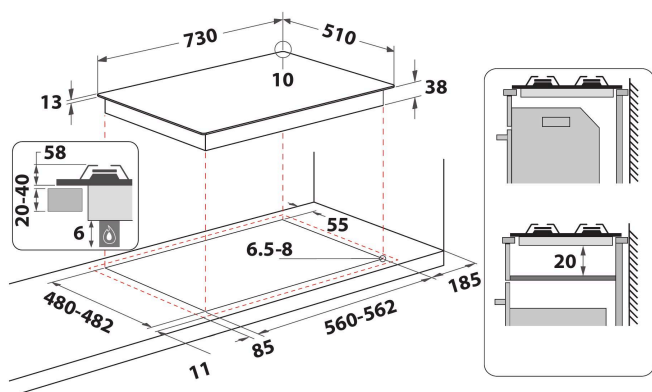

# TKRL 761 IX K

12NC: 859991661100

EAN-code: 8003437939600

Whirlpool

SENSING THE DIFFERENCE

- Gietijzeren pandragers
- Electromagnetisch veiligheidsinstelling voor elke brander
- Silver paint inox cap knoppen
- Aan voorzijdebedieningselementen
- 75 cm kookplaat
- Ontstekingstype: Knop
- 5 Branders
- Inclusief netsnoer
- Afmetingen HxBxD: 58x730x510 mm
- Spanning: 220-240 V
- Rating gasaansluiting: 10800 W
- Voorste zone links: 75 mm Ø, Semirapid 1650 W
- Rear left zone: 75 mm Ø, Semirapid 1650 W
- Rechterachterste zone : 90 mm Ø, Rapid 3000 W
- Voorste zone rechts: 50 mm Ø, Auxiliair 1000 W