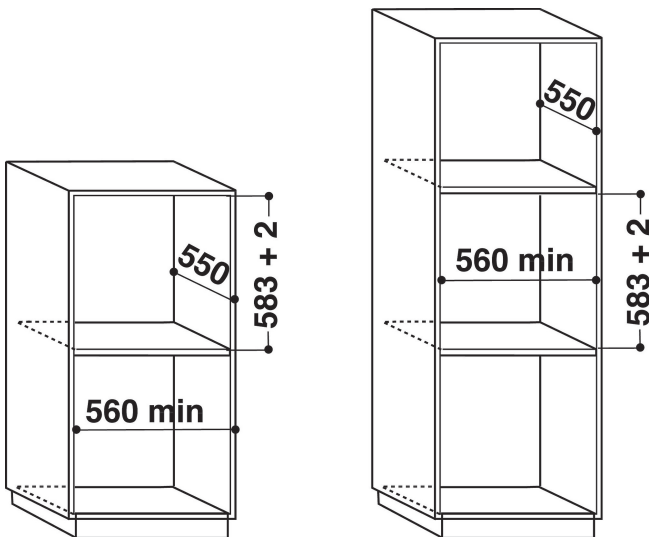

- Tecnología 6th Sense
- Sistema de limpieza pirolítico
- Clase energética: A+
- Capacidad de litros 65 L
- Función Cook 3
- Función Ready 2 Cook
- Función de descongelación
- Cocción con ventilador de aire forzado
- Turbo ventilador
- Grill
- Interior esmaltado de fácil limpieza
- Función Turbo grill
- Maxi cocción
- Función pastelería
- Cierre de la puerta Soft closing
- Funciones de cocción especiales
- Precalentamiento rápido