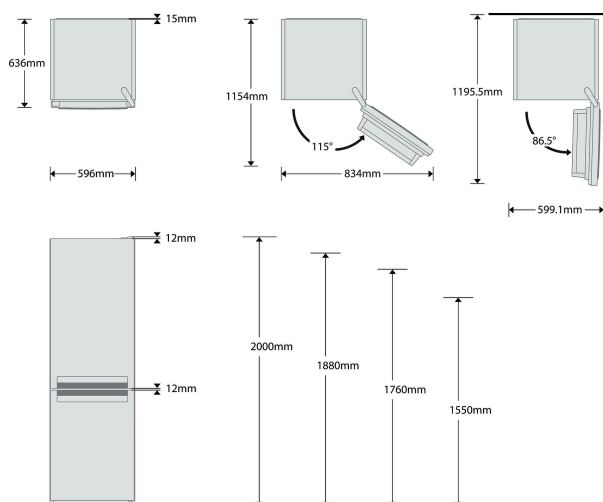

BSF 8152 0X

12NC: 850515911220

GTIN (EAN) code: 8003437900242

Whirlpool

SENSING THE DIFFERENCE

ALAPTULAJDONSÁGOK

Termékcsoport	Hűtő/fagyasztó kombináció
Beszereési mód	Nincs adat
Vezérlés módja	Elektronikus
Konstruációs kivitel	Szabadonálló
Termék színe	Optic Inox
Elektromos csatlakozási érték (W)	150
Áramfelvétel (A)	1,2
Feszültség (V)	220-240
Frekvencia (Hz)	50
Kompresszorok száma	1
Length of Electrical Supply Cord (cm)	245
Csatlakozódugó típusa	Schuko
Teljes hasznos térfogat (l)	339
Csillagok száma	4
Termékmagasság	1888
Termék szélessége	595
Termékmélység	663
Állítható magasságú láb	0
Nettó tömeg (kg)	62

MŰSZAKI ADATOK

Leolvasztó eljárás a hűtőben	Automatikus
Leolvasztó eljárás a fagyasztóban	Manuális
Fast cooling possibility	Igen
Gyorsfagyasztás funkció	Nem
Nyitott ajtó jelzés a fagyasztóban	Nem
Állítható hőmérséklet	Igen
Állítható hőmérséklet a fagyasztóban	Nem
Belső ventilátor a hűtőtérben	Nem
Fagyasztófiókok száma	3
Automatikus motorhajtású jégkészítő egység	Nincs adat
Polcok száma a hűtőtérben	4
Polcok anyaga	Üveg
Hőmérő a hűtőtérben	Nincs
Hőmérő a fagyasztótérben	Nincs
Hőmérsékleti zónák száma	2