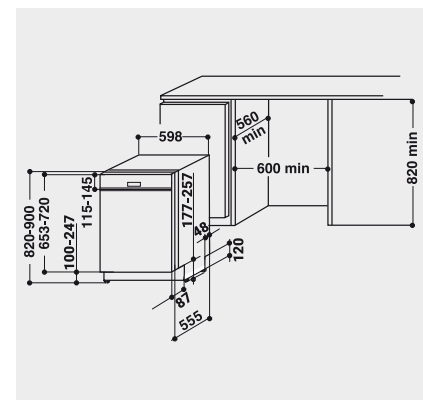

TECHNISCHE DATEN

- Warmwasseranschluss bis 60 °C möglich
- Anschlusskabelänge 130 cm
- Gerätehöhe verstellbar von 820 – 900 mm
- Gerätemaße (HxTxB): 820x555x598 mm

WPRO-ZUBEHÖR (OPTIONAL)

- CALBLOCK+ Antikalk-Filter CAL300, EAN 8015250608076
- 3 in 1 Entkalker für Waschmaschinen und Geschirrspüler, 6er Pack DES618, EAN 8015250590647
- Wasserstopventil ACQ002, EAN 8015250500721
- POWERPRO Entfetter für den Geschirrspüler DDG114, EAN 8015250595857
- Entkalker für Waschmaschinen und Geschirrspüler DES508, EAN 8015250590654