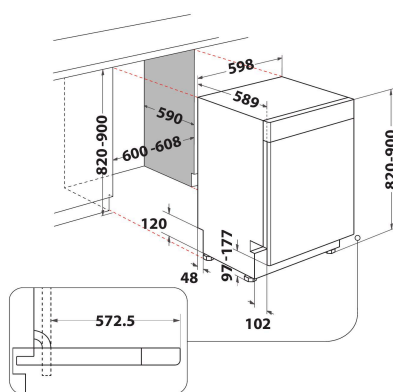

DUC 2C24 AC X

12NC: 869991587360

EAN-nummer: 8050147587362

 **Indesit**
Life proof.

PRODUKTEGENSKABER

PRODUKTEGENSKABER	
Installation	Indbygning
Installation	Underbygning
Betjeningsstype	Elektronisk
Display- og betjeningsstype	-
Aftagelig topplade	Ikke tilgængelig
Primærfarve	Rustfri
Tilslutningseffekt	1900
El-tilslutning (A)	10
Elementspænding	220-240
Frekvens	50
Længde på elledning	130
Stiktype	Schuko
Tilgangsslange, længe	155
Afløbsslange	150
Justerbare stilleben	Ja - alle kan justeres fra fronten
Højde	820
Bredde	598
Dybde	590
Minimums indbygningshøjde	0
Maksimal indbygningshøjde	0
Minimums indbygningsbredde	0
Maksimal indbygningsbredde	0
Indbygningsmål, dybde	590
Nettovægt	47
Bruttovægt	49

TEKNISKE EGENSKABER

Automatikprogrammer	Ja
Maksimal temperatur for vandindtag	0
Indstilling af udskudt start	Fast tidspunkt
Udskudt start-funktion i maks antal timer	24
Indikator for programforløb	-
Digital nedtællingsfunktion	Nej
Indikator manglende salt	Ja
Indikator manglende afspændingsmiddel	Ja
Sikkerhedsanordning	Ikke tilgængelig
Justerbar overkurv	Ja
Maks diameter på tallerkener	0
Størst mulige diameter på tallerken i nederste kurv	0
Maksimalt antal kuverter (EU 2017/1369)	14
Mulighed for installation i søjle	Nej