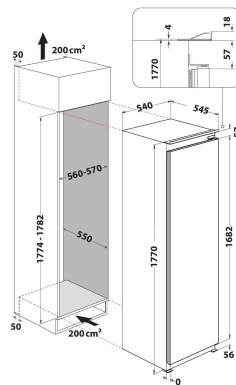

AFB 1841 1 2

12NC: 859991623450

EAN-kode: 8003437047671

Whirlpool

SENSING THE DIFFERENCE

PRODUKTINFORMASJON

Produktgruppe	Fryser
Handelsbetegnelse	AFB 1841 1 2
EAN-kode	8003437047671
Konstruksjonstype	Bygg-inn
Installasjonstype	Helintegrert
Betjeningstype	Elektronisk
Hovedfarge på produktet	Hvit
Tilkoblingseffekt	130
Strøm	16
Spennning	220-240
Frekvens	50
Lengden på strømledningen	245
Støpseltype	Schuko
Produktets totale volum (EU 2017/1369)	209
Høyde på produktet	1771
Bredde på produktet	540
Dybde på produktet	545
Maksimalt justeringsmuligheter føtter	0
Nettovekt	57
Bruttovekt	59
Dørhengsel	-

TEKNISKE SPESIFIKASJONER

Avrimingsprosess	Frostfri
Rask frysefunksjon (EU 2017/1369)	Ja
Fryseeksjon med oppsamlingssystem for avrimingsvann	Ja
Antall skuffer/kurver	8
Låsbar dør	Nei
Termometer fryseeksjon	I/t
Innvendig belysning	-