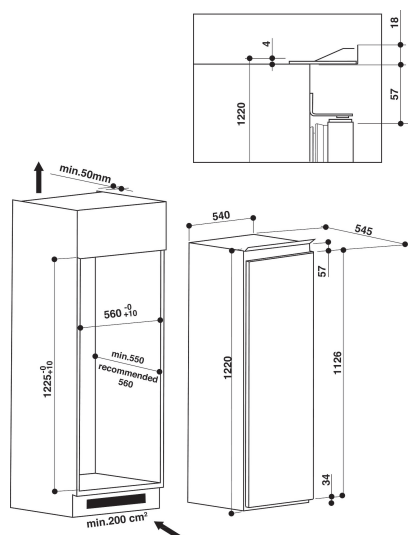

# Whirlpool

SENSING THE DIFFERENCE

- Energieklasse: A+
- 6TH Sense-technologie
- Totale nettocapaciteit: 191 l (173 l koelkast + 18 l vriezer)
- Productafmetingen (hxbxd): 1220x540x545 mm
- Omkeerbare deur
- Geluidsniveau: 36 dB (A)
- Vriesvermogen: 2 Kg/24 uur
- Koelkast met vriezer met 4 sterren
- Vriessysteem voor vriescompartiment: Conventioneel
- Instelbare temperatuur
- Handmatig ontdooisysteem
- Koelkast met vriezer met 4 sterren
- Binnenafwerking: 'Flagship'
- Temperatuurstijgtijd 12 uur
- 4 verstelbare deurvakken
- LED verlichting
- 1 lade