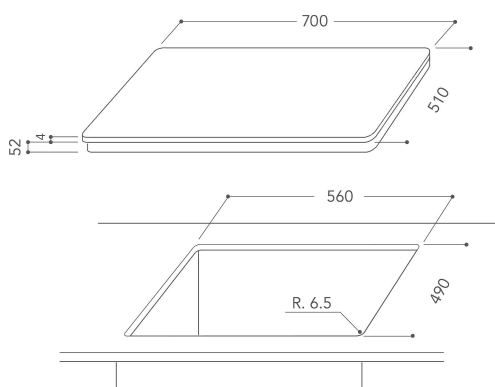

## BELANGRIJKSTE KENMERKEN

Productgroep	Kookplaat
Uitvoering	Inbouw
Type besturing	Elektronisch
Type bedienings- en signaleringselementen	-
Aantal gasbranders	0
Aantal elektrische kookzones	3
Aantal elektrische platen	0
Aantal stralingszones	0
Aantal halogeenzones	0
Aantal inductiezones	3
Aantal elektrische warmhoudzones	0
Positie bedieningspaneel	Front
Materiaal basisoppervlak	Glas
Belangrijkste kleur van het product	Zwart
Aansluitwaarde (W)	7400
Waarde gasaansluiting	0
Stroom	32,2
Spanning	230
Frequentie	50/60
Lengte elektriciteitsnoer	150
Type stekker	Nee
Gasaansluiting	n.v.t
Breedte van het product	705
Hoogte van het product	56
Diepte van het product	515
Minimale nishoogte	30
Minimale nisbreedte	560
Nisdiepte	490
Nettogewicht	14
Automatische programma's	Ja