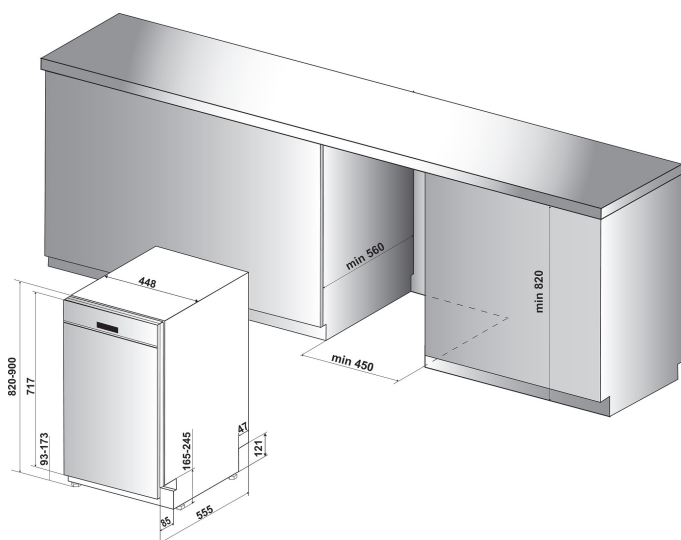

WSUP 4033 PF X

12NC: 859991558040

EAN-kode: 8003437234316

Whirlpool

SENSING THE DIFFERENCE

- Installasjonstype: Innebygd under
- Energiklasse A+++
- 10 kuverter
- Smal maskin, bare 45 cm bred
- 6TH SENSE-sensorteknologi
- Lydnivå 43 dB(A)
- Vannforbruk 9 l per vask (2520 l Årlig vannforbruk)
- PowerCleanPRO-funksjon, intensiv vask med jetstråler
- PowerCleanPRO-funksjon, jetstråler tar den mest gjenstridige skitten
- En tredje vaskekurv for bestikk (toppkurv)
- Selvrensende filter
- Utsatt start 1-24 timer
- Ekstra støysvakt program
- FlexiSpace
- Høydejusterbar overkurv

Whirlpool oppvaskmaskin: farge stål, 45 cm - WSUP 4033 PF X

Denne oppvaskmaskinen fra Whirlpool har følgende funksjoner: stålfarge. Enestående energiklassifisering, A+++, for redusert strømforbruk. Justerbare føtter, som gir perfekt stabilitet på ujevne gulv og overflater. Praktisk digital nedtellingsfunksjon, for å informere deg om når vaskeprogrammet er fullført. Innovativ teknologi sikrer en svært stillegående maskin.