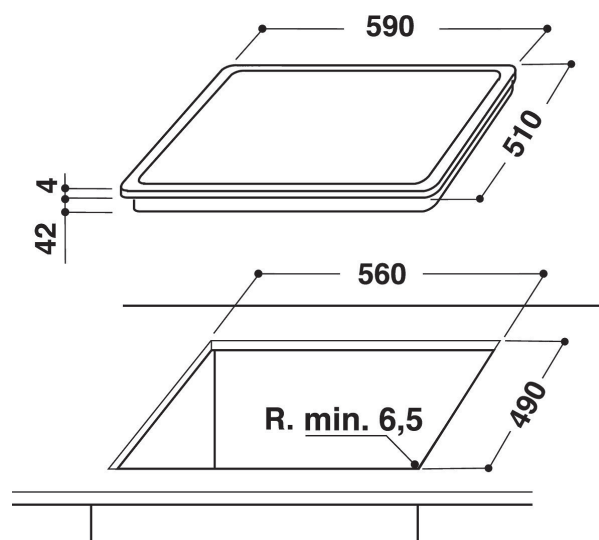

AKT 809/NE

12NC: 859480901000

EAN-kode: 8003437818493

Whirlpool

SENSING THE DIFFERENCE

Whirlpool platetopp - AKT 809/NE

Denne Whirlpool koketoppen har følgende funksjoner: elektrisk strømforsyning.

Touch control

Frontkontroller

Få full kontroll på tilberedning. Kontrollpanelet er praktisk plassert på platetoppens fremkant og er intuitivt brukervennlig.

- Restvarmeindikasjon
- Barnesikring
- På/Av bryter
- 60 cm bred
- Timerfunksjon
- Svart glasskoketopp
- 4 kokesoner (strålingssoner)
- 4 Indikator for platen står på
- Indikator for aktivt apparat
- 4 Kokesoner: 1 Radiant 1700 W, 1 Radiant 2100 W, 1 Radiant 1200 W, og 1 Radiant 1200 W
- Rette kanter uten ramme (kan planlimes)
- Produktmål (HxBxD): 46x580x510 mm
- Innbyggingsmål, maks. (HxBxD): 42x560x490 mm
- Tilkoblingseffekt: 6200 W
- Spenning: 230 V
- Front left zone: 180 mm \varnothing , 1700 W