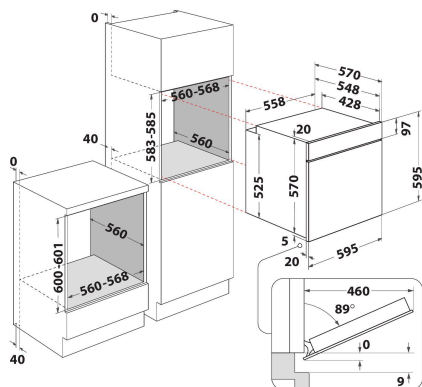

OAS KC8V1 BLG

12NC: 859991639310

GTIN (EAN) kód: 8003437938825

Whirlpool

SENSING THE DIFFERENCE

ZÁKLADNÁ CHARAKTERISTIKA

Skupina výrobkov	Rúra
Obchodný kód	OAS KC8V1 BLG
Hlavná farba výrobku	Čierna
Typ konštrukcie	Vstavaná
Typ ovládania	Elektronický
Typ nastavenia ovládania	-
Sú niektoré ovládacie prvky varných dosiek integrované?	Nie
Ktoré druhy varných plôch možno ovládať?	-
Automatické programy	Nie
Prúd (A)	13
Napätie (V)	220-240
Frekvencia (Hz)	50/60
Dĺžka elektrického prívodného kábla (cm)	100
Typ zástrčky	Nie
Hĺbka pri otvorených dverách 90 stupňov (mm)	-
Výška výrobku	595
Šírka výrobku	595
Hĺbka zabaleného výrobku	551
Minimálna výška výklenku	0
Minimálna šírka výklenku	0
Hĺbka výklenku	0
Čistá hmotnosť (kg)	26.9
Využitelný objem (dutiny)	71
Integrovaný čistiaci systém	Katalytická čistočná
Mriežky dutiny	1
Zásobníky	2

TECHNICKÉ VLASTNOSTI

Časovač	Áno
Časové ovládanie	Elektronický
Možnosti nastavenia času	Stop
Bezpečnostné zariadenie	-
Vnútorné osvetlenie	Áno
Počet vnútorných svetiel dutiny	0
Poloha vnútorných svetiel dutiny	Predná ľavá strana
Vedenie rúry v dutine	Teleskopická
Sonda dutiny	Nie