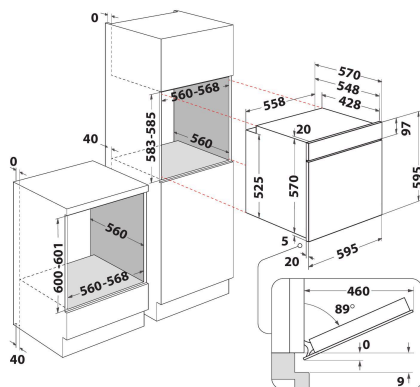

OAS KN8V1 IX

12NC: 859991558460

GTIN (EAN) code: 8003437938801

Whirlpool

SENSING THE DIFFERENCE

ALAPTULAJDONSÁGOK

Termékcsoport	Sütő
Kereskedelmi elnevezés	OAS KN8V1 IX
Termék színe	Nemesacél
Konstruktív kivitel	Beépíthető
Vezérlés módja	Elektronikus
Type of control settings	-
Minden főzőlap-kapcsoló be van építve?	Nem
Milyen főzőlapot tud vezérelni?	-
Automatikus programok	Igen
Áramfelvétel (A)	13
Feszültség (V)	220-240
Frekvencia (Hz)	50/60
Elektromos csatlakozókábel hossza (cm)	100
Csatlakozódugó típusa	Nem
Termékmélység 90°-ban nyitott ajtónál (mm)	-
Termékmagasság	595
Termék szélessége	595
Termékmélység	551
Minimális beépítési magasság	0
Minimális beépítési szélesség	0
Beépítési mélység	0
Nettó tömeg (kg)	26.9
Usable volume (of cavity)	71
Beépített tisztítórendszer	Nem
Grids of the cavity	1
Tartók/tálcák	2

MŰSZAKI ADATOK

Időzítő	Igen
Idővezérlés	Elektronikus
Időbeállítási opciók	Leállítás
Biztonsági eszköz	-
Belső világítás	Igen
Number of interior lights of the cavity	0
Position of interior lights of the cavity	Front left
Oven guides of the cavity	Teleszkópos
Probe of the cavity	Nem