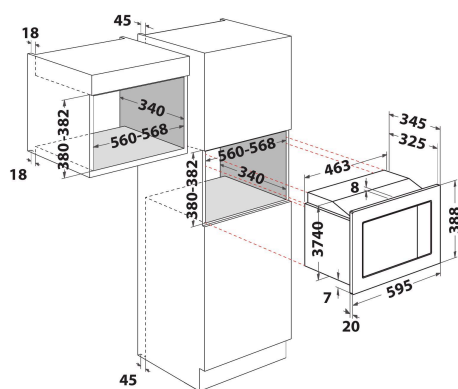

AMW 1401 IX

12NC: 858714001760

GTIN (EAN) code: 8003437213977

Whirlpool

SENSING THE DIFFERENCE

ALAPTULAJDONSÁGOK

Termékcsoport	Mikrohullám
Kereskedelmi elnevezés	AMW 1401 IX
Termék színe	Nemesacél
Mikrohullámú sütő típusa	Mikrohullám + grill funkció
Konstruációs kivitel	Beépíthető
Vezérlés módja	Elektronikus
Type of control settings	LED
Hozzáadott sütési mód: grill	Igen
Crisp/ropogós	Nem
Gőz	Nem
Hozzáadott sütési mód: légkeverés	Nem
Óra	Igen
Automatikus programok	Igen
Termékmagasság	388
Termék szélessége	595
Termékmélység	343
Minimális beépítési magasság	0
Minimális beépítési szélesség	0
Beépítési mélység	0
Nettó tömeg (kg)	15.4
Sütőtér térfogata (l)	20
Forgótányér	Igen
Forgótányér átmérője (mm)	245
Beépített tisztítórendszer	Nem

MŰSZAKI ADATOK

Áramfelvétel (A)	10
Feszültség (V)	230
Frekvencia (Hz)	50
Elektromos csatlakozókábel hossza (cm)	110
Csatlakozódugó típusa	Schuko
Időzítő	Igen
Grill teljesítmény (W)	1000
Grill típusa	Fűtőelem/főzőzóna
Sütőtér anyaga	Nemesacél
Belső világítás	-
Hozzáadott sütési mód: grill	Igen
Position of interior lights of the cavity	Jobboldal