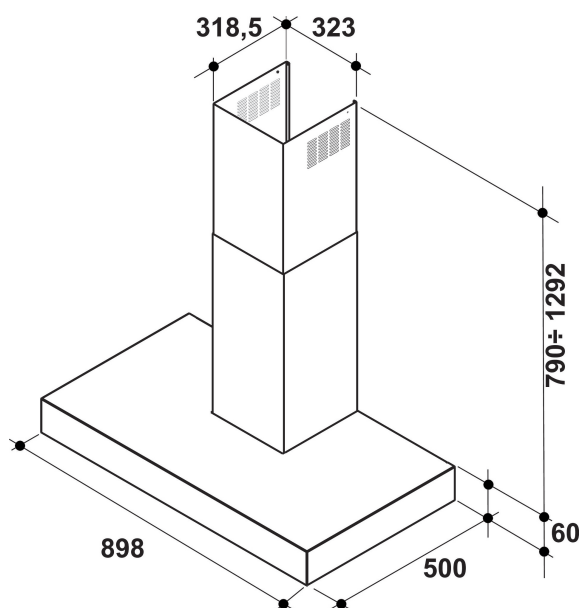

# KEWPP 90010

12NC: 851350901000

EAN-nummer8003437220944

**KitchenAid**

## PRODUKTEGENSKABER

Produktgruppe	Emhætte
Materiale/design	Rustfri
Materiale/design	Stainless steel antifinger print
Skorstensfarve	Rustfri
Skorstensmateriale	Rustfrit stål
Type	Built-in/Built-under
Installation	Fritstående
Betjeningstype	Elektronisk
Display- og betjeningstype	-
Decorpanel	Ikke tilgængelig
Motorplacering	Integreret motor i emhætteskorsten
Drift	Konvertibel
Tilslutningseffekt	305
EL-tilslutning (A)	0,8
Elementspænding	220-240
Frekvens	50
Længde på elledning	150
Stiktype	Schuko
Chimney height (mm)	530-1125
Højde på produktet, uden skorsten	467
Højde	703
Bredde	898
Dybde	500
Minimums indbygningshøjde	0
Minimums indbygningsbredde	0
Indbygningsmål, dybde	0
Nettovægt	23.6