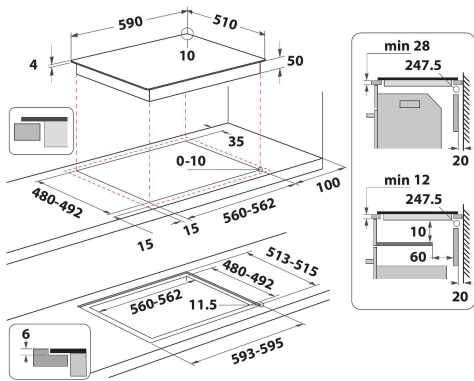

HB 8460B NE/W

12NC: F158200

GTIN (EAN) kood: 8050147582008

Hotpoint

PÕHIOMADUSED

Tootegrupp	Pliidiplaat
Konstruktiooni tüüp	Integreeritav
Juhtimistüüp	Elektroniline
Juhtsätete tüüp	-
Gaaspõletite arv	0
Elektriliste keedualade arv	4
Kuumutusplaatide arv	0
Kiirgusplaatide arv	0
Halogeenplaatide arv	0
Induktsioonplaatide arv	4
Elektriliste soojendustsoomide arv	0
Juhtpaneeli asukoht	Ees
Peamine pinnamaterjal	Keraamiline klaas
Toote põhivärv	Valge
Elektriühenduse võimsus (W)	7200
Gaasiühenduse võimsus (W)	0
Gaasi tüüp	Ei ole kohaldatav
Voolutugevus (A)	31,3
Pinge (V)	220-240
Sagedus (Hz)	50/60
Toitejuhtme pikkus (cm)	120
Pistiku tüüp	Ei
Gaasiühendus	Ei ole kohaldatav
Toote laius	590
Toote kõrgus	54
Toote sügavus	510
Orva min. kõrgus	28
Orva min. laius	560
Orva sügavus	480
Netokaal (kg)	10.1
Automaatprogrammid	Jah

TEHNILISED OMADUSED

Toitetähis	Jah
Tähiste arv	4
Reguleerimistüüp	Induktsioon
Kaane tüüp	Ilma
Jääksoojuse tähis	Separate
Toitelüliti	Jah
Ohutusseade	-
Taimer	Jah

ENERGIAMÄRGIS

Sisendvõimsus

Elektriline