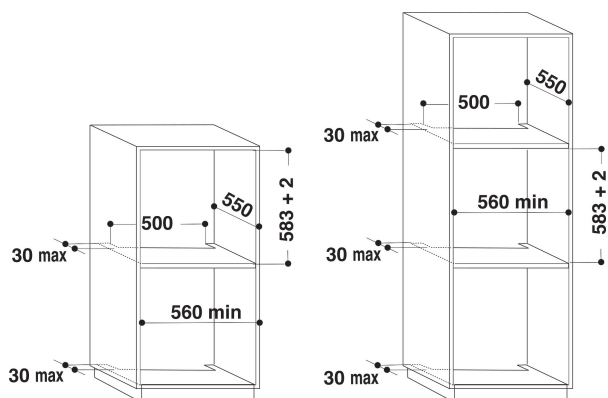

KOHCS 60600

12NC: 851355601000

EAN-code: 8003437831652

KitchenAid

BELANGRIJKSTE KENMERKEN

Productgroep	Oven
Productnaam	KOHCS 60600
Belangrijkste kleur van het product	Roestvrij staal
Uitvoering	Inbouw
Type besturing	Mechanisch en Elektronisch
Type bedienings- en signaleringselementen	-
Is de bediening van de kookplaat (deels) geïntegreerd?	Nee
Welk type kookplaat kan worden geregeld?	-
Automatische programma's	Ja
Stroom	16
Spanning	220-240
Frequentie	50/60
Lengte elektriciteitsnoer	90
Type stekker	Nee
Diepte met 90° geopende deur	-
Hoogte van het product	595
Breedte van het product	595
Diepte van het product	561
Minimale nishoogte	0
Minimale nisbreedte	0
Nisdiepte	0
Nettogewicht	38,5
Bruikbare inhoud (van ovenruimte)	73
Geïntegreerd reinigingssysteem	Nee
Roosters	1
Bakplaten	2