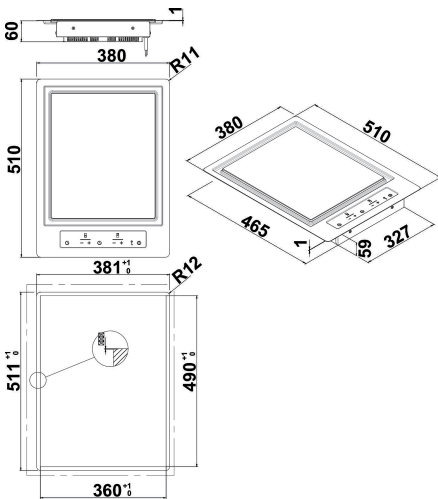

KHTD2 38510

12NC: 851349801000

EAN-Nummer: 8003437219610

KitchenAid

AUSSTATTUNG

Produktgruppe	Kochfeld
Bauform	Eingebaut
Steuerung	Elektronisch
Bedienelemente	-
Anzahl Gasbrenner	0
Anzahl Elektrokochzonen	1
Anzahl Massekochplatten	0
Anzahl der Kochzonen mit Strahlungsheizung	0
Anzahl Halogenkochzonen	0
Anzahl Induktionskochzonen	1
Anzahl elektrische Warmhaltezone	0
Lage der Steuerung	Vorne
Hauptoberflächenmaterial	Inox
Farbe Gerät	Inox
Anschlusswert	3
Gasanschlusswert	0
Gasart	Nicht zutreffend
Absicherung	12
Spannung	220-240
Frequenz	50/60
Länge Anschlusskabel	100
Steckerart	Nein
Gasanschluss	Nicht zutreffend
Gerätebreite	380
Gerätehöhe	64
Gerätetiefe	510
Nischenhöhe minimal	30
Nischenbreite minimal	360
Nischentiefe	490
Nettogewicht	9.5
Automatikprogramm	Nein