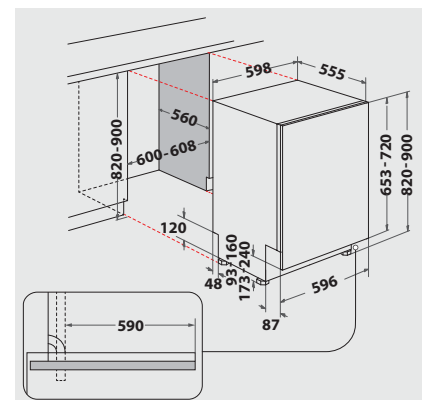

¹ Energieeffizienzklassen-Spektrum von A bis G