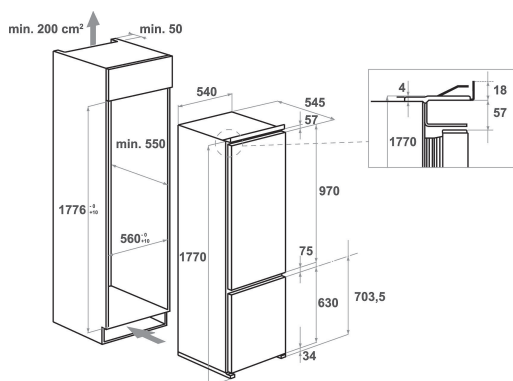

## BELANGRIJKSTE KENMERKEN

Productgroep	Koel/vriescombinatie
Type installatie	Inbouw
Type besturing	Elektronisch
Uitvoering	built-in
Belangrijkste kleur van het product	Wit
Aansluitwaarde (W)	140
Stroom	16
Spanning	220-240
Frequentie	50
Aantal compressoren	1
Lengte elektriciteitsnoer	240
Type stekker	Schuko
Netto-inhoud	267
Aantal sterren	4
Hoogte van het product	1770
Breedte van het product	540
Diepte van het product	545
Maximaal instelbare hoogte	0
Nettogewicht	50.6