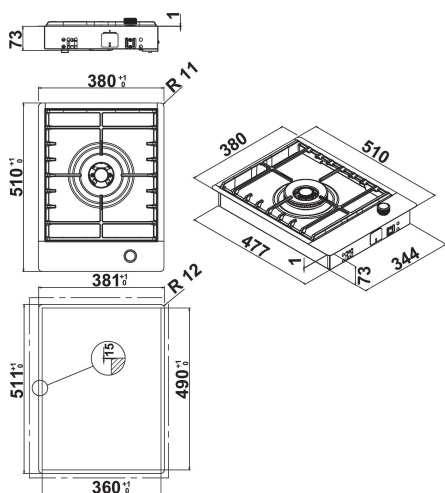

KHDP1 38510

12NC: 851349301000

Codice EAN: 8003437219542

KitchenAid

CARATTERISTICHE PRINCIPALI

Linea prodotto	Piano cottura
Tipologia costruttiva del prodotto	Da incasso
Tipo di controllo	Meccanico
Tipologia dei dispositivi di controllo e segnalazione	-
Numero di bruciatori a gas	0
Numero di punti cottura elettrici	0
Numero di piastre elettriche	0
Numero di piastre radianti	0
Numero di piastre alogene	0
Numero di piastre a induzione	0
Numero di scaldavivande elettrici	0
Ubicazione del cruscotto	Front
Principale materiale della superficie	Inox
Colore principale	Inox
Dati nominali collegamento elettrico	0
Dati nominali collegamento gas	6000
Corrente	0,2
Tensione	220-240
Frequenza	50/60
Lunghezza del cavo di alimentazione elettrica	100
Tipo di spina	No
Collegamento gas	Non disponibile
Larghezza del prodotto	380
Altezza del prodotto	89
Profondità del prodotto	510
Altezza minima della nicchia	30
Larghezza minima della nicchia	360
Profondità della nicchia	490
Peso netto	9,4
Programmi automatici	No

SPECIFICHE TECNICHE

Indicatore accensione	No
Indicatore accensione piastra	0
Tipo di regolazione	Non disponibile
Tipo di coperchio	Nessuno
Indicatore di calore residuo	Nessuno
Interruttore principale acceso/spento	No
Dispositivo di sicurezza	-
Timer elettronico	No