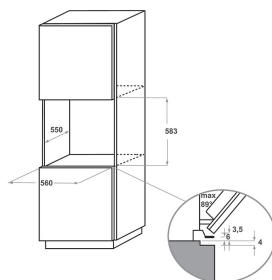

## AUSSTATTUNG

Produktgruppe	Einbaueherd/Backofen
Internationale Bestellbezeichnung	KOTSPB 60600
Farbe Gerät	Schwarz
Bauform	Eingebaut
Steuerung	Mechanisch und Elektronisch
Bedienelemente	-
Integrierte Kochfeldsteuereinheiten	Nein
Kochfeldarten	-
Automatikprogramm	Ja
Absicherung	16
Spannung	220-240
Frequenz	50/60
Länge Anschlusskabel	90
Steckerart	Nein
Tiefe Produkt bei geöffneter Tür (90°)	-
Gerätehöhe	595
Gerätebreite	595
Gerätetiefe	561
Nischenhöhe minimal	0
Nischenbreite minimal	0
Nischentiefe	0
Nettogewicht	40.9
Nettovolumen	73
Integriertes Reinigungssystem	Nein
Gitter	2
Anzahl Backbleche	2