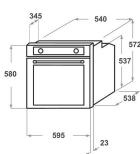

## AUSSTATTUNG

Produktgruppe	Einbaueherd/Backofen
Internationale Bestellbezeichnung	KOTSPB 60600
Farbe Gerät	Schwarz
Bauform	Eingebaut
Steuerung	Mechanisch und Elektronisch
Bedienelemente	-
Integrierte Kochfeldsteuereinheiten	Nein
Kochfeldarten	-
Automatikprogramm	Ja
Absicherung	16
Spannung	220-240
Frequenz	50/60
Länge Anschlusskabel	90
Steckerart	Nein
Tiefe Produkt bei geöffneter Tür (90°)	-
Gerätehöhe	595
Gerätebreite	595
Gerätetiefe	561
Nischenhöhe minimal	0
Nischenbreite minimal	0
Nischentiefe	0
Nettogewicht	40.9
Nettovolumen	73
Integriertes Reinigungssystem	Nein
Gitter	2
Anzahl Backbleche	2