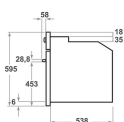

## AUSSTATTUNG

Produktgruppe	Einbaueherd/Backofen
Internationale Bestellbezeichnung	KOTSPB 60600
Farbe Gerät	Schwarz
Bauform	Eingebaut
Steuerung	Mechanisch und Elektronisch
Bedienelemente	-
Integrierte Kochfeldsteuereinheiten	Nein
Kochfeldarten	-
Automatikprogramm	Ja
Absicherung	16
Spannung	220-240
Frequenz	50/60
Länge Anschlusskabel	90
Steckerart	Nein
Tiefe Produkt bei geöffneter Tür (90°)	-
Gerätehöhe	595
Gerätebreite	595
Gerätetiefe	561
Nischenhöhe minimal	0
Nischenbreite minimal	0
Nischentiefe	0
Nettogewicht	40.9
Nettovolumen	73
Integriertes Reinigungssystem	Nein
Gitter	2
Anzahl Backbleche	2