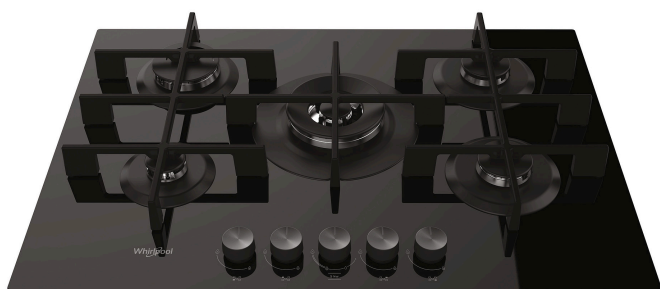

## Gazinière Whirlpool: gaz 5 feux - GOW 7553/NB FR

Cette gazinière Whirlpool présente les caractéristiques suivantes : brûleurs à efficacité élevée pour une consommation d'énergie réduite.

### FlexiFlame

Le brûleur équipé de la technologie FlexiFlame permet une flexibilité de puissance, de 400W à 5000W. La double couronne offre deux niveaux de puissance: une puissance élevée pour les cuissons vives et une puissance plus adaptée aux cuissons à feu doux.

### Grilles en fonte de pleine largeur

Le design innovant des modèles PreciseFlame en acier et en verre permet aux cuisiniers de faire glisser facilement les casseroles sur toute la plaque de cuisson avec moins d'efforts. La conception affleurante des brûleurs, d'une hauteur maximale de 10,5 mm, permet de nettoyer les plaques de cuisson encore plus facilement. Les grilles des tables de cuisson sont en fonte, un matériau très performant résistant aux températures élevées, durable dans le temps et transmettant parfaitement la chaleur pour une fonctionnalité et une esthétique exceptionnelles.

### Commandes frontales

Les boutons de commande, de saisie facile, sont situés sur un panneau de commande frontal très pratique.

- Supports de casseroles en fonte
- Sécurité thermocouple : interrompt l'arrivée du gaz lorsque la flamme s'éteint
- Boutons Black Spin Brushed
- 3 grilles GOG W Collection - Tris grids fonte grilles
- Commande Front
- Plaque de cuisson 75 cm
- Commande mécanique
- Allumage électronique d'une main
- Table de cuisson au gaz Noir Collection W
- 5 brûleurs
- Épandeurs finition noire mat
- 5 brûleurs: 1 brûleur Auxiliaire 1750 W, 1 brûleur Rapide 3000 W, 1 brûleur Semi-rapide 1750 W, 1 brûleur Semi-rapide 1000 W, 1 brûleur FlexiFlame 5 kW 5000 W
- Dimensions (HxLxP): 49x730x510 mm
- Dimensions de la niche HxLxP: 41x560x490 mm