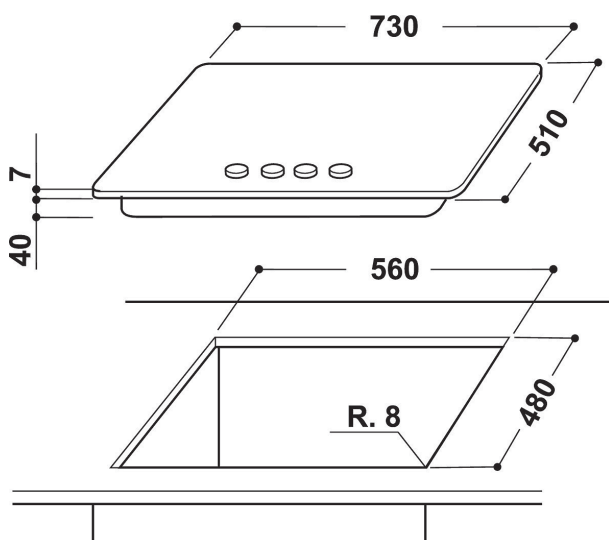

### Encastrement standard

Installez la plaque de cuisson de 75 cm dans un encastrement standard de 60 cm pour une flexibilité maximale dans votre cuisine.

### Commandes frontales

Les boutons de commande, de saisie facile, sont situés sur un panneau de commande frontal très pratique.

- Supports de casseroles en fonte
- Sécurité thermocouple : interrompt l'arrivée du gaz lorsque la flamme s'éteint
- Boutons Black Spin Brushed
- 3 grilles GOG W Collection - Tris grids fonte grilles
- Commande Front
- Plaque de cuisson 75 cm
- Commande mécanique
- Allumage électronique d'une main
- Table de cuisson au gaz Noir Collection W
- 5 brûleurs
- Épandeurs finition noire mat
- 5 brûleurs: 1 brûleur Auxiliaire 1750 W, 1 brûleur Rapide 3000 W, 1 brûleur Semi-rapide 1750 W, 1 brûleur Semi-rapide 1000 W, 1 brûleur FlexiFlame 5 kW 5000 W
- Dimensions (HxLxP): 49x730x510 mm
- Dimensions de la niche HxLxP: 41x560x490 mm