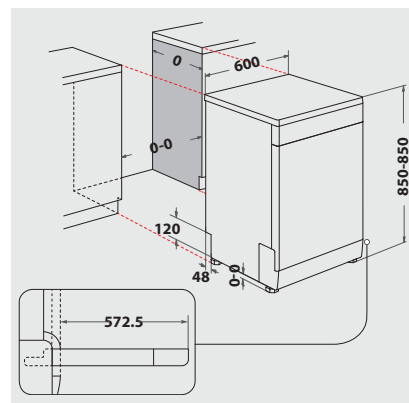

TECHNISCHE DATEN

- 220-240 Volt
- Absicherung 10 Ampere
- Anschlusskabelänge 130 cm
- Warmwasseranschluss bis 60 °C möglich
- Gerätemaße (HxTxB): 850x600x600 mm

WPRO-ZUBEHÖR (OPTIONAL)

- CALBLOCK+ Antikalk-Filter CAL300, EAN 8015250608076
- 3 in 1 Entkalker für Waschmaschinen und Geschirrspüler, 12er Pack DES124, EAN 8015250583267