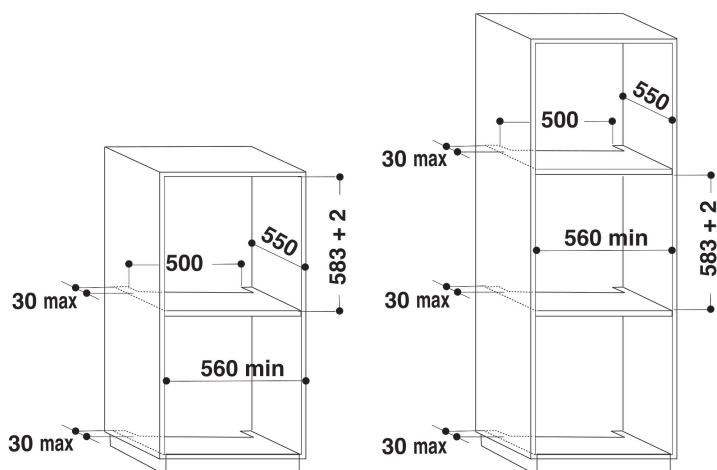

Energiklasse A

Energieffektiv. Energibesparende Whirlpool-modell i energiklasse A.

- Energiklasse A
- Ovnsvolum: 65 liter
- Tinefunksjon
- Varmluftsfunksjon
- Turbovifte
- Grill
- Ovnsvegger med emalje som er lette å rengjøre
- Turbo grill funksjon
- Spesialprogram for bakverk
- Konvensjonell tilberedning
- Pop-out-brytere
- Dørglass nummer: 2
- Barnesikring
- Timer
- Grill 1400 W
- 1 stekerist
- 3 stekebrett