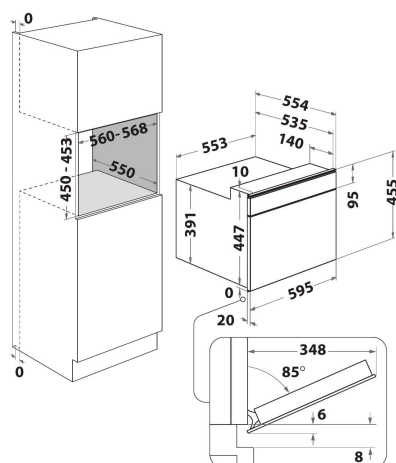

W7 MW541

12NC: 859991538980

Codice EAN: 8003437395796

Whirlpool

SENSING THE DIFFERENCE

- Tecnologia 6° SENSO
- Funzione 6TH Sense CRISP con piatto CRISP
- 6° SENSO Defrost
- Funzione Crisp
- Cavit  40 lt
- Jet Defrost-Scongelamento
- Funzione vapore
- Nuova funzione Steam&Boil
- Funzione BreadDefrost
- Potenza max microonde 900 W
- Maniglia esterna
- Nuovo piatto girevole 40 cm
- Massimo diametro del piatto: 410 mm
- Comandi "Touch Control" a sfioramento
- Ventilazione anteriore
- Apertura porta a ribalta
- Piatto Crisp e maniglia