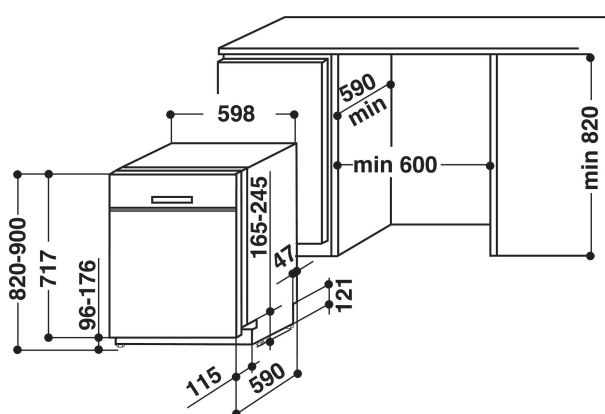

WU0 3033 PL

12NC: 859991611620

EAN-kod: 8003437612206

Whirlpool

SENSING THE DIFFERENCE

PRODUKTEGENSKAPER

Konstruktion	Inbyggd
Installationstyp	Underbyggd
Typ av reglage	Elektronisk
Typ av kontrollinställning och signalenheter	-
Demonterbar toppskiva	Ja
Dekorpanel för dörren	N/A
Färg	Vit
Anslutningseffekt	1900
Ström	10
Spänning	220-240
Frekvens	50
Nätkabelns längd	130
Elkontakt	Schuko
Längd, tilloppsslang	155
Längd, avloppsslang	150
Justerbar sockelplåt	Saknas
Höjd med toppskiva	0
Justerbara fötter	Ja, justerbara framifrån
Höjd	820
Bredd	598
Djup	590
Djup med dörren öppen i 90°	-
Min inbyggnadshöjd i nisch	820
Max inbyggnadshöjd i nisch	900
Min inbyggnadsbredd i nisch	600
Max inbyggnadsbredd i nisch	600
Inbyggnadsdjup i nisch	590
Nettovikt	47
Bruttovikt	49