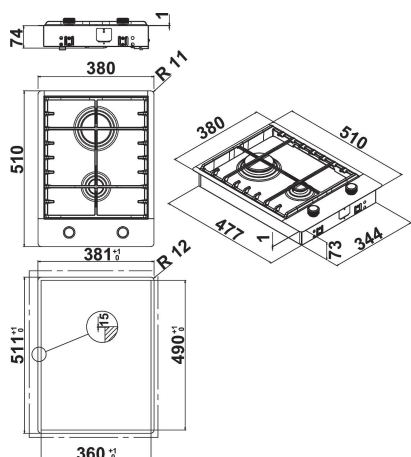

## AUSSTATTUNG

Produktgruppe	Kochfeld
Bauform	Eingebaut
Steuerung	Mechanisch
Bedienelemente	-
Anzahl Gasbrenner	0
Anzahl Elektrokochzonen	0
Anzahl Massekochplatten	0
Anzahl der Kochzonen mit Strahlungsheizung	0
Anzahl Halogenkochzonen	0
Anzahl Induktionskochzonen	0
Anzahl elektrische Warmhaltezone	0
Lage der Steuerung	Vorne
Hauptoberflächenmaterial	Inox
Farbe Gerät	Inox
Anschlusswert	0
Gasanschlusswert	4000
Absicherung	0,2
Spannung	220-240
Frequenz	50/60
Länge Anschlusskabel	100
Steckerart	Nein
Gasanschluss	Nicht zutreffend
Gerätebreite	390
Gerätehöhe	89
Gerätetiefe	510
Nischenhöhe minimal	30
Nischenbreite minimal	360
Nischtiefe	490
Nettogewicht	8.5
Automatikprogramm	Nein