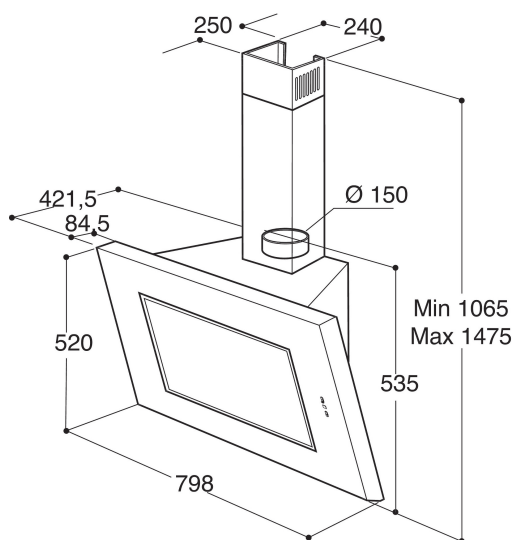

AKR 808 IX

12NC: 857880801000

EAN-kode: 8003437980473

Whirlpool

SENSING THE DIFFERENCE

- Maksimalt lydnivå: 67 dB(A) re 1 pW
- Lydnivå (min.-maks): 45-68 dB(A) re 1 pW
- Kapasitet (min.-maks.): 256 - 647 m³/h
- Maks. kapasitet (utluft): 647 m³/h
- Ekstraksjon / resirkulasjonshastighet 650 / 553 m³/h
- 3 hastigheter
- Luktfilter
- 2 Halogen, 40 W lamper
- 1 x 250 W motor
- Elektronisk Backlit soft buttons
- 1 Vaskebar aluminium fettfilter
- Myke knapper bakgrunnsbelysning
- Fettfiltrering, effektivitetsklasse: D
- Belysning, effektivitetsklasse: F
- Fluidynamisk effektivitetsklasse: D
- Driftsmodus: Luftutsuging, Resirkulerende luft
- Rustfritt Finish

Whirlpool vegghengt kjøkkenventilator - AKR 808 IX

Denne vegghengte kjøkkenventilatoren fra Whirlpool har følgende funksjoner: kan vaskes i oppvaskmaskin, vaskbare fettfiltere av aluminium. Enestående kjøkkenventilator som sikrer et rent og fettfritt kjøkken. Apparatet er mellom 60 cm og 90 cm bredt. Ny design gjør maskinen ekstra stillegående.

Elektroniske betjeningskontroll

Enkel kontroll. Denne kjøkkenviften fra Whirlpool inneholder et intuitivt elektronisk brukergrensesnitt, utformet for å gi deg den enkleste og mest tilfredsstillende brukeropplevelsen noensinne.

Inkludert kullfilter

Nyt frisk luft på kjøkkenet, alltid. Denne kjøkkenviften fra Whirlpool inneholder et luftrensende filter av karbon, som effektivt beskytter kjøkkenet fra lukt og fett.

Fleksibel installasjon

Fleksible installasjonsalternativer. Denne kjøkkenviften fra Whirlpool kan brukes i enten utluftings- eller resirkuleringsmodus (filter er da nødvendig) slik at du kan stå fritt i utformingen av kjøkkenet.

3 hastigheter

Allsidige ytelser. Denne kjøkkenviften fra Whirlpool gir deg 3 hastighetsvalg, noe som gir deg full kontroll over avtrekkstakten.

Attraktiv design

Både og besøkende og familien din vil like utformingen av denne kjøkkenviften, som du kan matche med andre innbygde Whirlpool-apparater.

Enestående energieffektivitet

Ideell ytelser, fantastiske innsparinger. Kjøkkenvifter fra Whirlpool er utformet for å gi eksepsjonelle resultater, og samtidig redusere strømforbruket.

Light Soft touch button

Light Soft Touch-knappen. Mulighetene i kjøkkenviften er bare et tastetrykk unna, takket være Light Soft Touch-knappen.

Halogenpærer

Halogenpærer genererer tre ganger mer lys enn vanlige lyspærer, slik at du alltid kan se det du tilbereder.

Veggmontert installasjon

Veggmontert installasjon. Denne veggmonterte kjøkkenviften fra Whirlpool er en lek å installere.

2 lys

Perfekt belysning. Denne kjøkkenviften fra Whirlpool har to innebygde lys, som gir den ideelle opplysningen for matlagingen, så du alltid ser hva du holder på med.