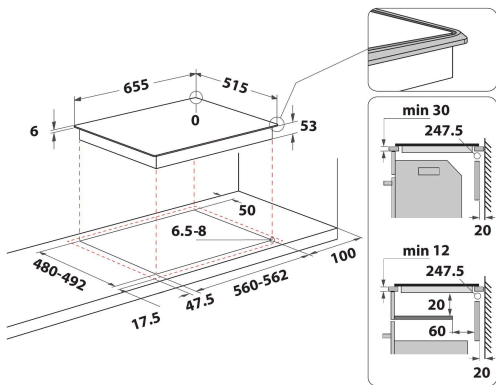

KHIMS 66500

12NC: 859991548760

EAN-koodi: 8003437232381

KitchenAid

TUOTTEEN AVAINTIEDOT

Tuoteryhmä	Keittotaso
Rakenteen tyyppi	Kalusteisiin sijoitettava
Ohjauksen tyyppi	Elektroninen
Ohjaus- ja signaalilaitteiden tyyppi	-
Kaasupolttimien lukumäärä	0
Sähköisten keittoalueiden lukumäärä	4
Sähkölevyjien lukumäärä	0
Keraamisten keittoalueiden lukumäärä	0
Halogeenikeittoalueiden lukumäärä	0
Induktiokeittoalueiden lukumäärä	6
Lämpimänäpitoalueiden lukumäärä	0
Ohjauspaneelin sijainti	Front
Pintamateriaali	Ceramic Glass
Tuotteen pääväri	Musta
Liitännän arvo	7400
Kaasuliitännän arvo	0
Kaasun tyyppi	N/A
Virta	32,2
Jännite	230
Taajuus	50/60
Virtajohdon pituus	150
Pistokkeen tyyppi	Ei
Kaasuliitäntä	N/A
Tuotteen leveys	655
Tuotteen korkeus	57
Tuotteen syvyys	515
Asennustilan minimikorkeus	30
Asennustilan minimileveys	560
Asennustilan syvyys	480
Nettopaino	13
Automaattiset ohjelmat	On