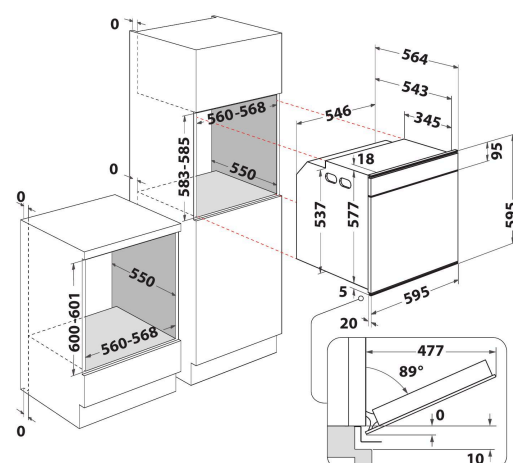

W6 OS4 4S1 P BL

12NC: 859991654830

Kod EAN: 8003437835933

Whirlpool

SENSING THE DIFFERENCE

- Technologia 6th Sense
- Nawet 40 kombinacji gotowania przy wykorzystaniu technologii 6th Sense
- System czyszczenia pirolitycznego
- Klasa energetyczna A+
- Wnęka 73 L
- Cook4
- Ready2Cook
- Funkcja rozmrażania
- SteamSense
- Wentylator termoobiegu
- Grill
- Emaliowane wnętrze łatwe do czyszczenia
- Funkcja turbo grill
- Gotowanie maxi
- Funkcja przyrządzania wypieków
- Funkcja pizza/chleb

Piekarnik elektryczny do zabudowy Whirlpool: kolor czarny, samoczyszczący - W6 OS4 4S1 P BL

Cechy piekarnika do zabudowy Whirlpool: technologia samoczyszcząca korzysta z cyklu wysokiej temperatury do spalenia pozostałości żywności na popiół, który następnie można łatwo wytrzeć gąbką. Zaawansowana technologia elektryczna umożliwia oszczędne gotowanie potraw. Lampa halogenowa zwiększa wydajność energetyczną. Wyjątkowa technologia 6-ty Zmysł umożliwia wybór spośród różnorodnych zaprogramowanych wcześniej ustawień, dzięki którym piekarnik automatycznie dopasuje ustawienia gotowania, temperatury i czasu, zapewniając doskonałe rezultaty. Delikatne zamykanie drzwiczek piekarnika ułatwiające korzystanie.

Multifunkcja 8

Wiele metod gotowania. Opcja Multifunkcja 8 to uniwersalne funkcje gotowania zapewniające doskonałe rezultaty, bez względu na przepis.

Technologia 6. Zmysł

Wybierz przepis, a technologia 6. Zmysł pomoże Ci przygotować go perfekcyjnie za każdym razem. Do 40 kombinacji kulinarnych, pasujących do Twoich potrzeb oraz zapewniających pomoc krok po kroku podczas gotowania.

Ready2Cook

Bez wcześniejszego rozgrzewania. Funkcja Ready2Cook dzięki systemowi ogrzewania konwekcyjnego pozwala szybko osiągnąć właściwą temperaturę i całkowicie eliminuje konieczność wcześniejszego nagrzewania piekarnika.

SteamSense

Idealny smak i doskonała konsystencja potraw, dzięki połączeniu pary i funkcji termoobiegu.

Wymuszony obieg powietrza

Zachowaj smak potraw. Dzięki technologii wymuszonego obiegu gorące powietrze w piekarniku jest równomiernie rozprowadzane wokół potraw, dzięki czemu Twoje potrawy są zawsze soczyste i perfekcyjnie upieczone.

SoftClosing

Miękkie domykanie drzwi. Dzięki zawiasom z wolnym domykaniem, drzwi piekarnika zamykają się bez wysiłku, cichym i delikatnym ruchem.