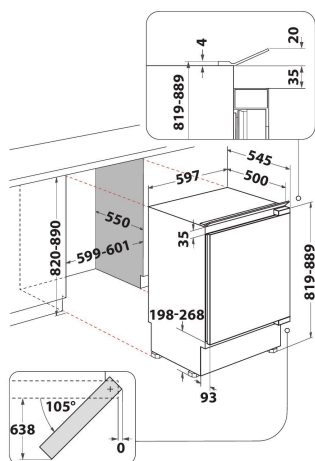

ARZ 005/A+

12NC: 858600596300

EAN-kod: 8003437132056

Whirlpool

SENSING THE DIFFERENCE

- Energiklass: A+
- Kapacitet, netto: 144 liter
- Mått, HxBxD: 819x597x545 mm
- Omhängbar dörr
- Ljudnivå: 37 dB(A)
- Med inställningsbar temperatur
- Kyl med 4-stjärnigt frysfack
- 2 justerbara dörrfack
- LED belysning
- 2 grönsakslådor
- 4 hyllor i kylskåpsutrymme
- Mekanisk kontroll
- Årlig energiförbrukning: 118 kWh
- Kapacitet, brutto: 145 liter
- Vit efterbehandling
- Nischmått, minimum (HxBxD): 820 x 600 x 550 mm
- Högerhängd dörr, kan hängas om

Fast dörrmontering

Perfekt integrerad design. Avsedd för att installeras med en snickerilucka som matchar din köksinredning.

115 - 185 l kapacitet

All plats du behöver. Den här Whirlpool-kylen är utformad för att erbjuda ett rymligt och praktiskt förvaringsutrymme för din mat och dryck.