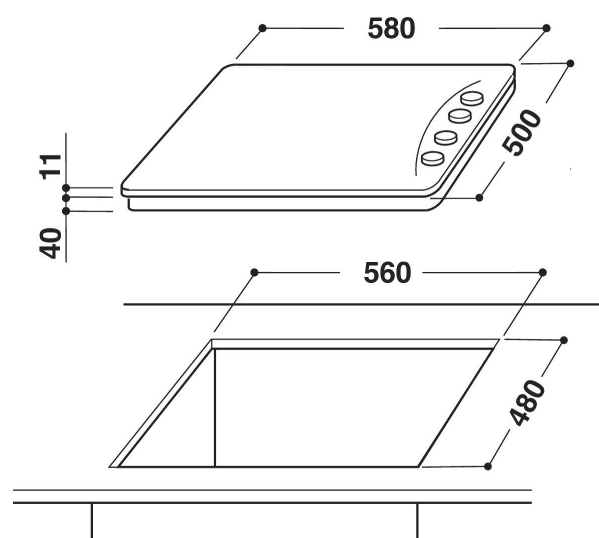

Acero inoxidable

Para un toque moderno y de estilo en tu cocina.

Controles laterales

Diseño práctico. Moderno, elegante y práctico: los controles laterales de esta placa Whirlpool están diseñados para añadir un toque de estilo extra en tu cocina.

- Soportes de sartenes esmaltados
- Dispositivo de seguridad electromagnética para cada quemador
- 2 Rectangular N.3 Rod iron rejillas
- Lateralmandos
- Placa de 60 cm
- Control mecánico
- Tipo de ignición: Selector
- 4 quemadores
- 4 quemadores: 1 quemador rápido de 3000 W, 1 quemador semirápido de 1900 W, 1 quemador semirápido de 1900 W y 1 quemador auxiliar de 1000 W.
- Cable de alimentación incluido
- Dimensiones Altura x Anchura x Profundidad: 41x580x500 mm
- Dimensiones del hueco (Altura x Anchura x Profundidad): 30x560x480 mm

AKM 260/IX/01

12NC: 857126038500

Código EAN: 8003437332937

Whirlpool

SENSING THE DIFFERENCE

CARACTERÍSTICAS PRINCIPALES

Grupo de producto	Placa de cocina
Tipo de construcción	Integrable
Tipo de control	Mecánico
Control e indicadores	-
Número de quemadores de gas	4
Número de zonas eléctricas de cocción	0
Número de placas eléctricas	0
Número de placas radiantes	0
Número de placas halógenas	0
Número de placas de inducción	0
Número de zonas térmicas eléctricas	0
Ubicación del panel de control	Lateral
Material de la superficie básica	Inox
Color principal del producto	Inox
Potencia de conexión	0
Potencia de conexión de gas	7800
Tipo de gas	G20
Intensidad corriente eléctrica	-
Tensión	230
Frecuencia	50
Longitud del cable de alimentación eléctrica	85
Tipo de clavija	No
Conexión de gas	Cilíndric
Anchura del producto	580
Altura del producto	41
Fondo del producto	500
Altura mínima del hueco	30
Anchura mínima del nicho	560
Fondo del hueco	480
Peso neto	7.31
Programa automático	No