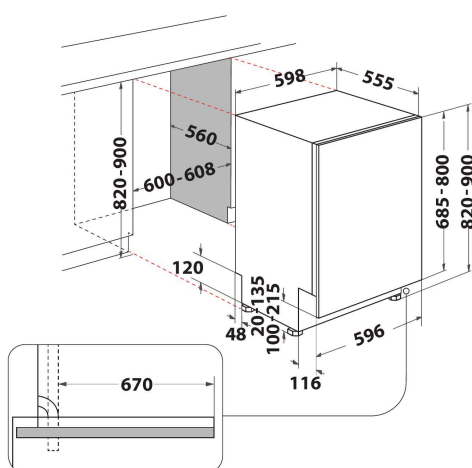

WIC 3C34 PFE S

12NC: 859991595910

Штрих-код (EAN) код: 8003437608308

Whirlpool

SENSING THE DIFFERENCE

- Тип встановлення: вбудовання
- Клас енергоефективності A+++
- 14комплекти/комплектів
- Технологія 6TH Sense
- Рівень шуму: 44 дБ(А)
- 9.5 л на цикл (2660 L per year)
- PowerCleanPro
- PowerCleanPro
- Третя корзина: Yes, fixed + handle plastic
- Відкладений старт 1-12 год.
- Програма Тихе миття (Silent)
- FlexiSpace
- Регульовна верхня корзина
- Мультизональне миття Multizone
- Використання таблетованого миючого засобу
- Програма Попереднє миття
- Програма Експрес

Посудомийна машина Whirlpool інтегрована: сріблястий колір, повногабаритна - WIC 3C34 PFE S

Характеристики інтегрованої посудомийної машини Whirlpool: сріблястий колір. Клас енергоефективності A+++ для виняткової економії. Регульовні ніжки для ідеальної стійкості навіть на не дуже рівній підлозі. Інноваційна технологія забезпечить надзвичайно тихе і якісне миття. Висока якість миття для надзвичайно чистого посуду.

EcoFriendly технологія

Надзвичайна економія. Технологія 6th SENSE EcoFriendly полягає у використанні сенсорів, які постійно контролюють рівень забруднення, відповідним чином налаштовуючи параметри миття. Насолоджуйтесь ідеальним миттям та заощаджуйте до 50% енергії, води та часу* (* У порівнянні з мінімальним та максимальним споживанням ресурсів програм 6TH SENSE).

Система сушіння NaturalDry

Автоматичне відкриття дверцят по завершенні програми для ще кращого та більш натурального сушіння. Ця система гарантує вищу ефективність та кращі результати сушіння.

Світловий індикатор роботи

Непомітний помічник. Посудомийна машина Whirlpool оснащена системою світлової індикації на підлозі, яка сповістить вас про завершення циклу.

14 комплектів посуду

Ніяких обмежень. Ця модель посудомийної машини дозволить вам з легкістю розмістити до 14 комплектів посуду без зайвих зусиль.

Тиха робота

Тиха робота. Ваша посудомийна машина Whirlpool забезпечує якість миття та тиху роботу.

Технологія 6TH SENSE

Забудьте про попереднє миття. Технологія 6TH SENSE забезпечує якісне очищення без попереднього миття вручну або замочування, що допомагає заощадити воду та електроенергію.

Клас енергоефективності D

Оптимальна енергоефективність. Клас енергоефективності D дозволяє насолоджуватися як високою продуктивністю, так і оптимальним енергоспоживанням цієї посудомийної машини.

Таймер відкладеного старту

Створений саме для вас. Таймер відкладеного старту дозволить встановити оптимальний саме для вас час початку програми.