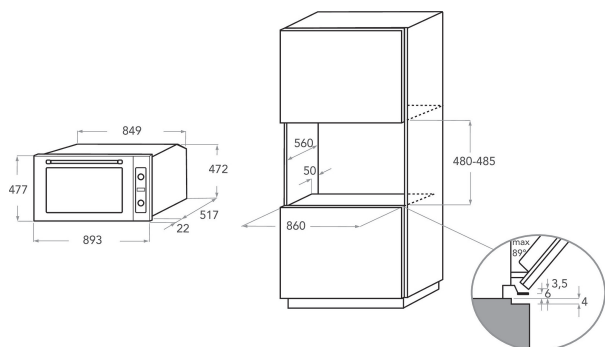

KOFCS 60900

12NC: 851352501100

EAN-nummer 8003437219412

KitchenAid

PRODUKTEGENSKABER

Produktgruppe	Ovn
Modelbetegnelse	KOFCS 60900
Primærfarve	Rustfri
Installation	Indbygning
Betjeningstype	Mekanisk og elektronisk
Display- og betjeningstype	-
Integreret betjening	Nej
Typen af kogeblus	-
Automatikprogrammer	Nej
EL-tilslutning (A)	13
Elementspænding	220-240
Frekvens	50/60
Længde på elledning	0
Stiktype	Nej
Dybde med åben dør 90 grader	-
Højde	477
Bredde	893
Dybde	538
Minimums indbygningshøjde	0
Minimums indbygningsbredde	0
Indbygningsmål, dybde	0
Nettovægt	43.2
Nettorumindhold	89
Rengøring i ovnrum	Katalytisk delvis
Tilbehør, antal riste	2
Antal plader (bageplader/bradepande)	1

TEKNISKE EGENSKABER

Timer	-
Tidsstyring	Elektronisk
Indstillingsmuligheder for timer	Start og Stop
Sikkerhedsanordning	-
Indvendigt lys	Ja
Antal indvendige lys	1
Placering af indvendigt lys	Bag
Ovnribber	Riste
Stege-/madlavningstermometer	Nej