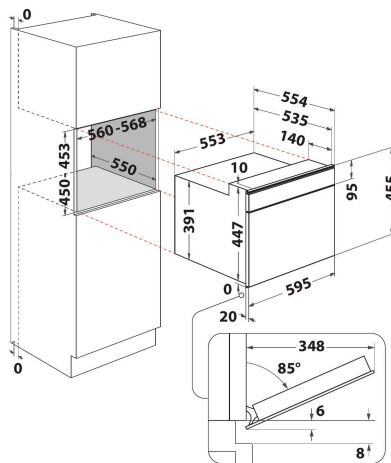

W6 MW461

12NC: 859991539160

EAN-code: 8003437395833

Whirlpool

SENSING THE DIFFERENCE

- 6TH Sense-technologie
- 6TH SENSE CRISP functie met Crisp plaat
- 6th Sense ontdooien
- Crisp
- Inhoud ovenruimte 40 liter
- Jet Start: razendsnel verwarmen
- Jet Defrost: extra snel ontdooien
- Warmhouden
- Stoomfunctie met stoomschaal
- Turbo grill gecombineerd (grill + ventilator + magnetron)
- Rijsfunctie
- Stomen en koken (inbouw)
- CrispFry
- Brood ontdooien
- Magnetron 900 Watt
- Uitstekende handgreep