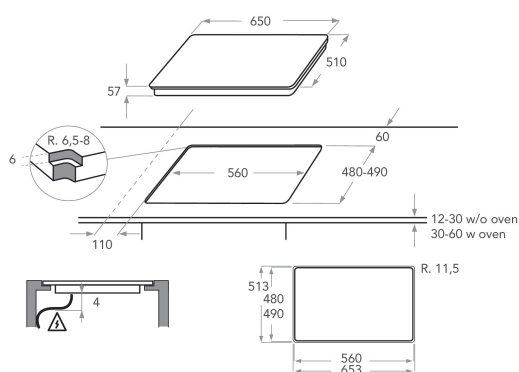

## BELANGRIJKSTE KENMERKEN

Productgroep	Kookplaat
Uitvoering	Inbouw
Type besturing	Elektronisch
Type bedienings- en signaleringselementen	-
Aantal gasbranders	0
Aantal elektrische kookzones	4
Aantal elektrische platen	0
Aantal stralingszones	0
Aantal halogeenzones	0
Aantal inductiezones	6
Aantal elektrische warmhoudzones	0
Positie bedieningspaneel	Aan voorzijde
Materiaal basisoppervlak	Keramisch glas
Belangrijkste kleur van het product	Zwart
Aansluitwaarde (W)	7400
Waarde gasaansluiting	0
Stroom	32,2
Spanning	230
Frequentie	50/60
Lengte elektriciteitsnoer	150
Type stekker	Nee
Gasaansluiting	n.v.t
Breedte van het product	650
Hoogte van het product	57
Diepte van het product	510
Minimale nishoogte	30
Minimale nisbreedte	560
Nisdiepte	480
Nettogewicht	13.4
Automatische programma's	Ja