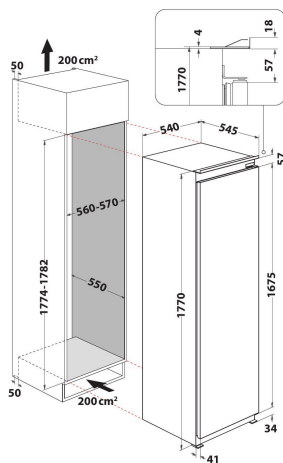

# ARG 18081

12NC: 859991604060

EAN-code: 8003437045684

Whirlpool

SENSING THE DIFFERENCE

- Energieklasse: A++
- 6TH Sense FreshControl
- Totale nettocapaciteit: 314 l
- Productafmetingen (hxbxd): 1771x540x545 mm
- Omkeerbare deur
- Geluidsniveau: 34 dB (A)
- Antibacteriefilter
- Instelbare temperatuur
- Interne ventilatie
- Extern aanraakscherm
- Koelsysteem voor koelkastcompartiment: No Frost
- Binnenafwerking: 'Flagship'
- 5 verstelbare deurvakken
- Premium LEDs verlichting
- 2 van de laden
- Flessenrek
- 7 schappen in koelcompartiment