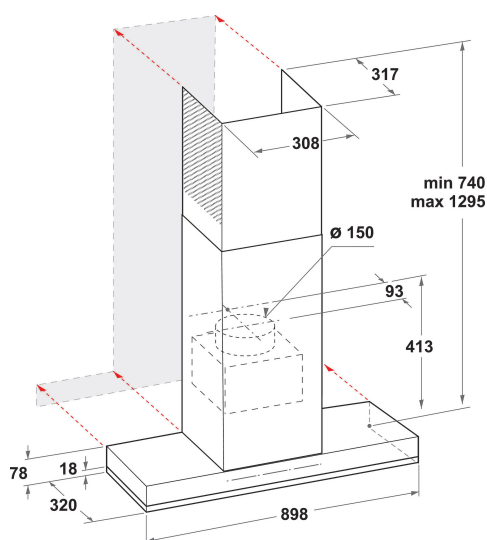

WHSS 90F L T B K

12NC: 859991535940

EAN-kod: 8003437230080

Whirlpool

SENSING THE DIFFERENCE

- 6th SENSE-läge som automatisk anpassar sugeffekten efter behov
- Maximal ljudnivå: 57 dB(A) re 1 pW
- Ljudnivå (min. - max.): 43-57 dB(A) re 1 pW
- Kapacitet (min - max): 240 - 432 + booster 779 m³/h
- Max. kapacitet (frånluft): 432 m³/tim
- Energiklass A++
- Utsugs- / Omcirkulerings hastighet 420 / 669 m³/h
- Continuous hastighetslägen
- AirSense
- LightSense
- LightTone
- DimmerLight
- DimmerLight
- Odour Filter
- ZenMode
- CookSense

Whirlpool väggmonterad köksfläkt - WHSS 90F L T B K

Denna väggmonterade köksfläkt från Whirlpool är utrustad med: svart färg. Tvättbart fettfilter i aluminium som kan diskas i diskmaskin. En fantastisk effektiv spisfläkt som ger en fräsch matlagingsmiljö. Mellan 60 och 90 cm bred. Exklusiv 6TH SENSE-sensorteknik som dynamiskt reglerar energiförbrukningen, beroende på vilken typ av mat du lagar.

Strip LED Light

Illuminates the cooktop surface at best without any waste of energy.

OdourZero

Högeffektiva filter som tar bort dålig lukt på bara sex minuter och ger filterfläkten samma prestanda som en frånluftsfläkt.

AirSense

Det perfekta sättet att hålla köket rent och fritt från matos utan ansträngning. Den håller sig också igång när tillagningen är klar. AirSense kan inte bara känna av matos utan också lukt från rengöringsmedel och tobaksrök. Intuitivt och automatiskt aktiverar och anpassar den sig för att rena luften och hålla dålig lukt och smuts stängin.

Booster

Odörfri matlagning. Den här Whirlpool-fläkten har ett effektivt Boosterläge, för extra kraftfull uppsugning.

Supertyst

Tyst effektivitet. Den här Whirlpool-fläkten har en väldigt låg ljudnivå. På så sätt kan du njuta av lite extra lugn och ro.

WCollection aesthetic

Mästerstycke i design. Whirlpool förstår vikten av konstskicklighet och noggrant utformade detaljer. W Collections tidlösa design kompletterar kök i alla stilar samtidigt som de matchande apparaterna skarvlöst smälter in med varandra och skapar en sublimt iögonfallande koordinerad look. Också de glänsande ytorna är framtagna för att vara lätta att hålla rena, så fingeravtryck och fläckar tillhör det förgångna. Från den platinakromade logotypen till det tonade glaset och det sofistikerade metalbandet från kant till kant, har alla detaljer utformats för att glädja och förhöja den totala upplevelsen av Whirlpool.

Enastående energieffektivitet

Idealisk funktion, enastående besparingar. Whirlpool-fläktar är utformade för att ge exceptionella resultat samtidigt som de sänker energikostnaden.

CookSense

CookSense väljer intuitivt rätt frånluftsnivå för all slags matlagning.