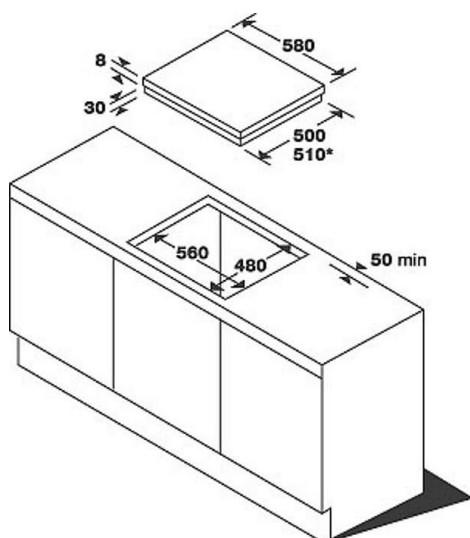

AKM 330 IX

12NC: 857133010500

Codul GTIN (EAN): 8003437333569

Whirlpool

SENSING THE DIFFERENCE

Plita Whirlpool: 4 inele electrice - AKM 330 IX

Specificatii plita Whirlpool: 4 inele de ardere. Electric.

Oțel inoxidabil

Pentru aspectul modern al bucătăriei tale.

Comenzi laterale

Design practic. Modern, frumos și practic: comenzile laterale ale acestei plite Whirlpool au un design care oferă un plus de eleganță bucătăriei tale.

- Căldură reziduală
- Lateral Comenzi
- Plită 60 cm
- Buton de comandă mecanic
- Plită Inox
- Placă pe indicator 1
- Indicator Pornit
- Plăci electrice 4
- Zone de gătit 4: 1 Normal 1500 W, 1 Normal 1000 W, 1 Rapid 2000 W și 1 Normal 1000 W
- Dimensiuni ÎxLxA: 40x580x510 mm
- Dimensiuni nișă ÎxLxA: 50x560x490 mm
- Valoare nominală conectare la rețeaua de alimentare cu energie electrică: 5500 W
- Tensiune: 220-240 V

AKM 330 IX

12NC: 857133010500

Codul GTIN (EAN): 8003437333569

Whirlpool

SENSING THE DIFFERENCE

MAIN FEATURES

Grup de produse	Plita
Tipul de construcție	Incorporabil
Tip de control	Mecanic
Tipul de control al setărilor	-
Număr de arzătoare pe gaz	0
Număr de zone de gătit electrice	0
Număr de zone electrice	4
Număr de zone cu vitroceramica	0
Număr de zone cu halogen	0
Număr zone pe inducție	0
Număr de zone cu încălzire electrică	0
Localizare a panoului de control	Lateral
Materialul suprafeței de bază	Inox
Culoarea principală a produsului	Inox
Conectarea electrică (W)	5500
Rating pentru conectarea la gaz (W)	0
Tip de gaz	-
Curent (A)	25
Tensiune (V)	220-240
Frecvență (Hz)	50/60
Lungimea cablului de alimentare electrică (cm)	0
Tip de conectare	-
Conexiune gaz	-
Lățimea produsului	580
Înălțimea produsului	40
Adâncimea produsului	510
Înălțime minimă a nișei	20
Lățime minimă a nișei	558
Adâncime nișă	490
Greutate netă (kg)	9.5
Programe automate	Fara