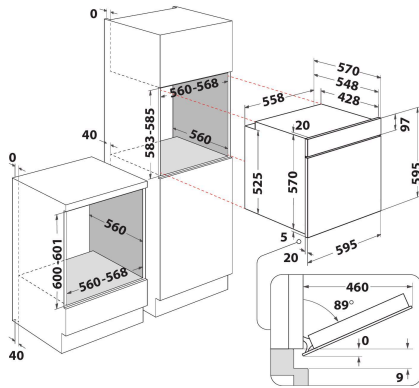

OAS KN8V1 IX

12NC: 859991639300

GTIN (EAN) code: 8003437938801

Whirlpool

SENSING THE DIFFERENCE

ALAPTULAJDONSÁGOK

Termékcsoport	Sütő
Kereskedelmi elnevezés	OAS KN8V1 IX
Termék színe	Nemesacél
Konstruktív kivitel	Beépíthető
Vezérlés módja	Elektronikus
Type of control settings	-
Minden főzőlap-kapcsoló be van építve?	Nem
Milyen főzőlapot tud vezérelni?	-
Automatikus programok	Igen
Áramfelvétel (A)	13
Feszültség (V)	220-240
Frekvencia (Hz)	50/60
Elektromos csatlakozókábel hossza (cm)	100
Csatlakozódugó típusa	Nem
Termékmélység 90°-ban nyitott ajtónál (mm)	-
Termékmagasság	595
Termék szélessége	595
Termékmélység	551
Minimális beépítési magasság	0
Minimális beépítési szélesség	0
Beépítési mélység	0
Nettó tömeg (kg)	26.9
Usable volume (of cavity)	71
Beépített tisztítórendszer	Nem
Grids of the cavity	1
Tartók/tálcák	2

MŰSZAKI ADATOK

Időzítő	Igen
Idővezérlés	Elektronikus
Időbeállítási opciók	Leállítás
Biztonsági eszköz	-
Belső világítás	Igen
Number of interior lights of the cavity	0
Position of interior lights of the cavity	Front left
Oven guides of the cavity	Teleszkópos
Probe of the cavity	Nem