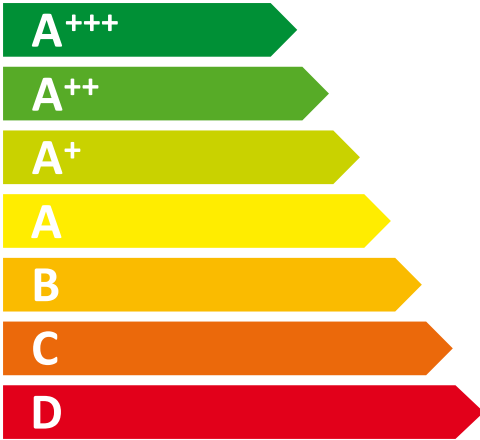

**ENERG**  
енергия · ενεργεια

**INDESIT**

BWE 81484X WSSS NL

ENERGIA · ЕНЕРГИЯ · ΕΝΕΡΓΕΙΑ  
ENERGIJA · ENERGY · ENERGIE  
ENERGI

**177**  
kWh/annum

**11594**  
L/annum

**8**  
kg

**A**B C D E F G