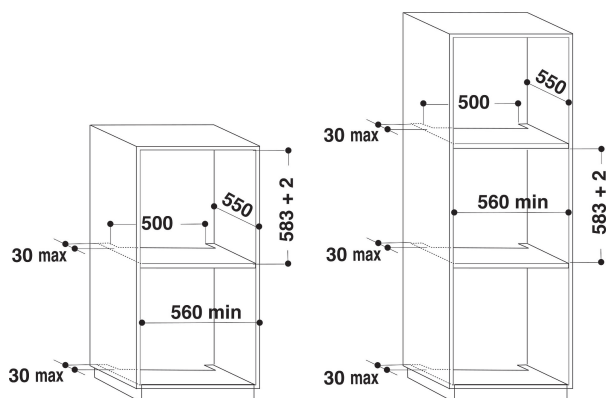

KOTSS 60600

12NC: 851356501100

EAN-Nummer: 8003437831560

KitchenAid

AUSSTATTUNG

Produktgruppe	Einbaueherd/Backofen
Internationale Bestellbezeichnung	KOTSS 60600
Farbe Gerät	Inox
Bauform	Eingebaut
Steuerung	Mechanisch und Elektronisch
Bedienelemente	-
Integrierte Kochfeldsteuereinheiten	Nein
Kochfeldarten	-
Automatikprogramm	Ja
Absicherung	16
Spannung	220-240
Frequenz	50/60
Länge Anschlusskabel	90
Steckerart	Nein
Tiefe Produkt bei geöffneter Tür (90°)	-
Gerätehöhe	595
Gerätebreite	595
Gerätetiefe	561
Nischenhöhe minimal	0
Nischenbreite minimal	0
Nischentiefe	0
Nettogewicht	37.4
Nettovolumen	73
Integriertes Reinigungssystem	Nein
Gitter	1
Anzahl Backbleche	3