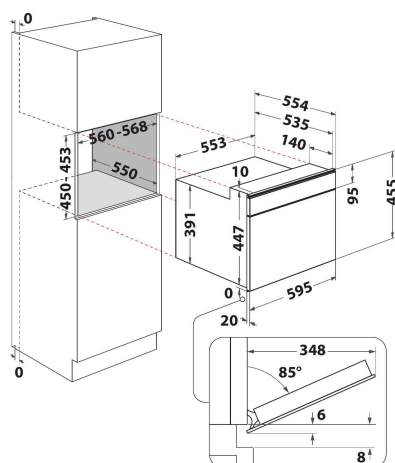

W9 MW261 IXL

12NC: 859991542270

Kod EAN: 8003437396083

Whirlpool

SENSING THE DIFFERENCE

- 6th Sense Live
- Technologia 6th Sense
- Funkcja CRISP 6th Sense z talerzem Crisp
- Odgrzewanie 6th Sense
- Rozmrażanie 6th Sense
- Funkcja Crisp
- Wnęka 40 D
- Jet Start: szybkie podgrzewanie produktów
- Jet Defrost: szybkie odgrzewanie
- Utrzymywanie ciepła
- Funkcja pary
- Turbogrill
- Funkcja wyrastania
- Para i gotowanie (model do zabudowy)
- CrispFry
- Funkcja rozmrażania pieczywa
- Kuchenka mikrofalowa 900 W

Kuchenka mikrofalowa do zabudowy Whirlpool: kolor stal nierdzewna - W9 MW261 IXL

Cechy kuchenki mikrofalowej do zabudowy Whirlpool: kolor stal nierdzewna. Wyjątkowa wielkość komory. Połączenie technologii oferujące elastyczność gotowania tradycyjnych kuchenek. Wyjątkowa technologia 6-ty Zmysł, która podczas gotowania automatycznie ustawia czas, temperaturę i zużycie energii. Funkcja Crisp umożliwi przygotowanie niezrównanie chrupiącej tarty, pizzy i ciast.

Gotowanie na parze

Zdrowe potrawy gotowane na parze - kiedy tylko chcesz. Program Steam umożliwia przyrządzenie zdrowych, smakowitych potraw przy pomocy jednego przycisku.

JetDefrost

Szybkie rozmrażanie. Wyjątkowy system JetDefrost 3D służy do szybkiego i łatwego rozmrażania produktów w mikrofalówce.

Termoobieg

Zachowaj smak. Termoobieg to innowacyjny system konwekcyjny, który zapewnia cyrkulację rozgrzanego powietrza wewnątrz mikrofalówki, sprawiając, że potrawy pozostają wilgotne i soczyste.

Aplikacja 6th Sense Live

Aplikacja 6th Sense Live zapewnia pomocne instrukcje krok po kroku i gwarantuje perfekcyjne rezultaty. Na podstawie Twoich preferencji podpowiada przepisy i daje pomocne wskazówki, aby zapewnić, że każda potrawa będzie doskonała.

iXelium

Trwały połysk. Dzięki rewolucyjnej powłoce iXelium mikrofalówka jest zabezpieczona przed zadrapaniami i korozją, dzięki czemu zawsze się pięknie błyszczy. Łatwo się ją czyści: wystarczy woda i miękka szmatka.

Jet Start

Wyjątkowa prędkość podgrzewania. Funkcja JetStart przez 30 sekund nagrzewa wnętrze kuchenki mikrofalowej do maksimum, zapewniając idealną temperaturę do podgrzania potraw z dużą zawartością wody, takich jak zupy lub napoje.

Opiekanie na chrupko

Niezrównana chrupkość. Program Crisp mikrofalówki Whirlpool, do którego przeznaczony jest specjalny talerz, umożliwi przyrządzenie chrupkiej pizzy, ciasta lub quiche.