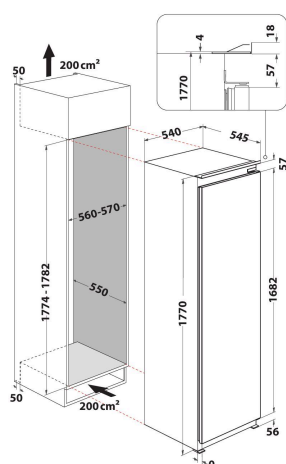

AFB 1841 1 2

12NC: 859991623450

EAN-kod: 8003437047671

Whirlpool

SENSING THE DIFFERENCE

- Energiklass A++
- Mått, HxBxD: 1771x540x545 mm
- Kapacitet, netto: 209 liter
- Infrysningskapacitet: 21 kg/24 tim
- No Frost system, självavfrostande
- Funktion för snabbinfrysning
- Snabbinfrysning indikatorlampa
- Justerbar temperatur
- Eko Nat
- Ljudsignal vid förhöjd temperatur och öppen dörr
- Touch display (i skåpet)
- No Frost system, självavfrostande fry
- Avrinningsrör i fronten för avfrost. vatten
- Automatisk avstängning för snabbinfrysning
- 8 fryslådor
- Omhängningsbar dörr
- Islåda