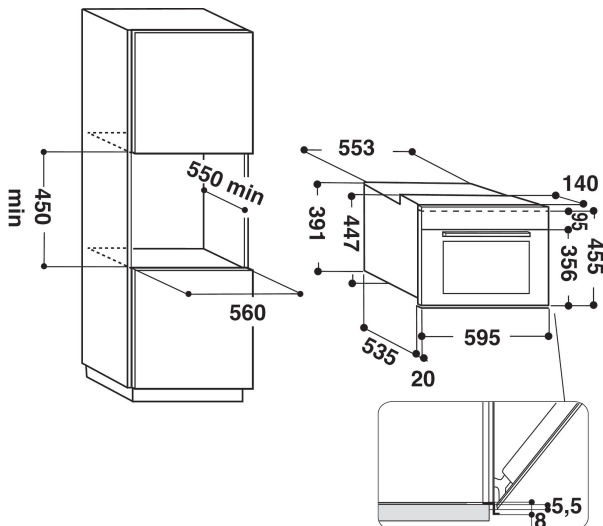

AMW 848 IX

12NC: 858784801790

EAN-kod: 8003437389795

Whirlpool

SENSING THE DIFFERENCE

- 6th Sense sensorteknik, autoprogram
- 6TH Sense CRISPfunktion med CRISPpanna
- Crisp funktion, laga mat och baka på mikrotid
- Ugnsvolym: 40 liter
- Jet Start: snabbstart på full effekt (30 sek/tryck)
- Jet Defrost funktion, snabb och jämn upptining
- Varmluft, för traditionell ugnstillagning & bakning
- Ångkokningsfunktion
- Turbogrill
- Max. mikrovågseffekt: 900 W
- Digital timer (90 min.)
- Integrerat handtag
- Roterade bottenplatta, diameter: 36 cm
- Maximal diameter på maten: 410 mm
- Touchkontroll
- Snabbugn 45 cm
- Frontventilation