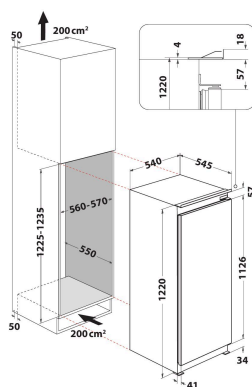

## AUSSTATTUNG

Produktgruppe	Kühlschrank
Internationale Bestellbezeichnung	IBC 12BC21R
EAN-Nummer	8050147656341
Bauform	Eingebaut
Art der Installation	Integrierbar
Steuerung	Elektronisch
Bedienelemente	LED
Farbe Gerät	Inox
Anschlusswert	80
Absicherung	16
Spannung	220-240
Frequenz	50
Länge Anschlusskabel	245
Steckerart	Schuko
Gesamtvolumen des Produkts (EU 2017/1369)	189
Sternekennezeichnung	4
Anzahl unabhängiger Kühlkreisläufe	1
Gerätehöhe	1220
Gerätebreite	540
Gerätetiefe	545
Tiefe Produkt bei geöffneter Tür (90°)	N/A
Höhenverstellung Füße maximal	0
Nettogewicht	38
Türanschlag	Rechts wechselbar

## TECHNISCHE DETAILS

Temperatur einstellbar	Ja
Warnsignal bei Fehlfunktion	Kein Signal
Abtauvorgang im Kühlteil	Automatisch
Schnelle Abkühlfunktion	Nein
Innenventilator Kühlteil	Nein
Flaschenablage	Nein
Abschließbare Tür	Nein
Anzahl Ablageflächen Kühlteil	4
Anzahl höhenverstellbarer Ablageflächen Kühlteil	3
Material Ablagen	Glas
Temperaturanzeige Kühlteil	Ohne