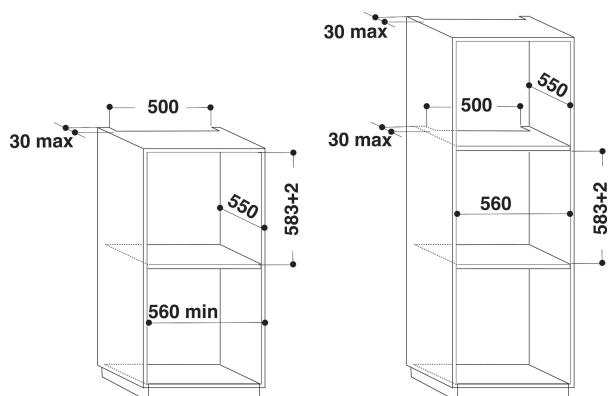

## BELANGRIJKSTE KENMERKEN

Productgroep	Oven
Productnaam	KOHCP 60600
Belangrijkste kleur van het product	Roestvrij staal
Uitvoering	Inbouw
Type besturing	Mechanisch en Elektronisch
Type bedienings- en signaleringselementen	-
Is de bediening van de kookplaat (deels) geïntegreerd?	Nee
Welk type kookplaat kan worden geregeld?	-
Automatische programma's	Ja
Stroom	16
Spanning	220-240
Frequentie	50/60
Lengte elektriciteitsnoer	90
Type stekker	Nee
Diepte met 90° geopende deur	-
Hoogte van het product	595
Breedte van het product	595
Diepte van het product	564
Minimale nishoogte	0
Minimale nisbreedte	0
Nisdiepte	0
Nettogewicht	42
Bruikbare inhoud (van ovenruimte)	73
Geïntegreerd reinigingssysteem	Pyrolyse
Roosters	1
Bakplaten	2