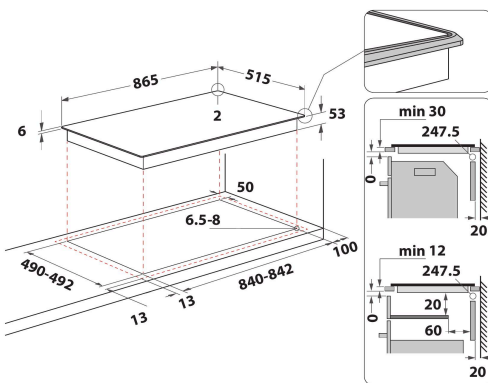

KHIAS 10900

12NC: 859991548310

EAN-Nummer: 8003437232299

KitchenAid

AUSSTATTUNG

Produktgruppe	Kochfeld
Bauform	Eingebaut
Steuerung	Elektronisch
Bedienelemente	-
Anzahl Gasbrenner	0
Anzahl Elektrokochzonen	4
Anzahl Massekochplatten	0
Anzahl der Kochzonen mit Strahlungsheizung	0
Anzahl Halogenkochzonen	0
Anzahl Induktionskochzonen	10
Anzahl elektrische Warmhaltezone	0
Lage der Steuerung	Vorne
Hauptoberflächenmaterial	Keramik Glas
Farbe Gerät	Schwarz
Anschlusswert	11000
Gasanschlusswert	0
Gasart	Nicht zutreffend
Absicherung	46,5
Spannung	380-415
Frequenz	50/60
Länge Anschlusskabel	170
Steckerart	Nein
Gasanschluss	Nicht zutreffend
Gerätebreite	865
Gerätehöhe	57
Gerätetiefe	515
Nischenhöhe minimal	30
Nischenbreite minimal	840
Nischentiefe	490
Nettogewicht	22.6
Automatikprogramm	Ja