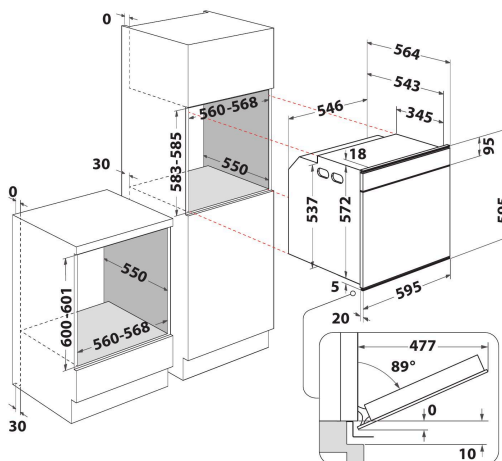

- Технологія 6TH Sense
- Система очищення SmartClean
- Клас енергоефективності A+
- Об'єм камери 73 л
- Cook3
- Ready2Cook
- Програма приготування: Примусова вентиляція+вентилятор
- Турбо-вентиляція
- Гриль
- Емаль простого очищення
- Функція Турбо-гриль
- Великі порції
- Функція Вечірка
- Функція Хліб/Піца
- Підтримання температури
- Дотягувач Soft Closing

Технологія 6TH SENSE

Трєцпєти у три кроки. Для найкращих результатів. Авдяки центральному програматору Ви можете встановити всі параметри приготування у три простих кроки. Оберіть один з 6 попередньо встановлєнних рецептів, а духова шафа автоматично налаштує функції приготування та запропонує оптимальний час та температуру.

Ready2cook

Забудьте про попередній нагрів. Функція Ready2Cook використовує потужну систему конвекції, щоб швидко досягти необхідної температури і повністю усуває потребу в попередньому розігріві.

Cook3

Бєз змішування ароматів. Завдяки інноваційній функції Cook3 ви можете готувати до трьох різних страв одночасно, бєз ризику змішання ароматів.

Примусова вентиляція

Завдяки технології примусової вентиляції та інноваційній системі конвекції нагріте повітря циркулює всередині духової шафи, забезпечуючи приготування соковитих страв.

Smart Clean

Екологічне очищення бєз зайвих зусиль. Інноваційна технологія SmartClean очищає вашу духову шафу ретельно і ефективно за 30 хвилин бєз використання миючих засобів. Просто додайте 200 мл води в духову шафу, запустіть цикл SmartClean, а після його завершення протріть сухою тканиною.

Система плавного зачинення дверцят SoftClosing

Плавне закриття. Ваша духова шафа закриватиметься легко та тихо завдяки новим шарнірам системи SoftClosing.