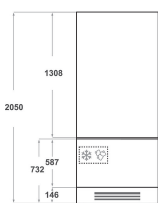

KVCX 20750L

12NC: 851325396010

EAN-nummer: 8003437219818

KitchenAid

PRODUKTEGENSKABER

Produktgruppe	Køl/frys kombination
Installation	Fuldintegreret
Betjeningstype	Elektronisk
Installation	built-in
Primærfarve	Ikke tilgængelig
Tilslutningseffekt	240
EL-tilslutning (A)	1,4
Elementspænding	220-240
Frekvens	50
Antal kompressorer	2
Længde på elledning	200
Stiktype	Nej
Samlet nettokapacitet	397
Stjernemærkning	4
Højde	2050
Bredde	737
Dybde	575
Maksimal regulering af stilleben	25
Nettovægt	190