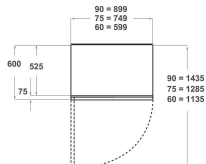

KVCX 20750L

12NC: 851325396010

EAN-nummer: 8003437219818

KitchenAid

PRODUKTEGENSKABER

Produktgruppe	Køl/frys kombination
Installation	Fuldintegreret
Betjeningstype	Elektronisk
Installation	built-in
Primærfarve	Ikke tilgængelig
Tilslutningseffekt	240
EL-tilslutning (A)	1,4
Elementspænding	220-240
Frekvens	50
Antal kompressorer	2
Længde på elledning	200
Stiktype	Nej
Samlet nettokapacitet	397
Stjernemærkning	4
Højde	2050
Bredde	737
Dybde	575
Maksimal regulering af stilleben	25
Nettovægt	190